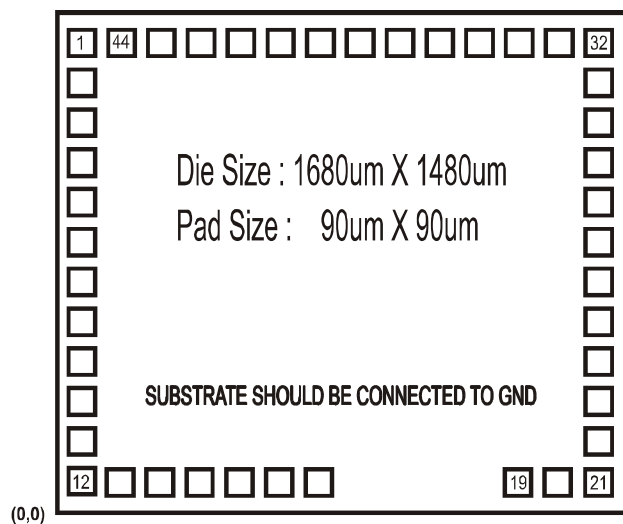

A) FEATURES

- 1) 1.5V Operate
- 2) Low Power Consumption
- 3) 4-digit LCD Clock with Lunar Calendar
Selectable for 12 or 24 Hour Format or
Soldering Option Change 12 or 24 Hour Format
- 4) Date Display (Month / Date / Day)
- 5) Year Range is 1940-2039 (Default is 2001yr)
Auto Adjust Day & Lunar Calendar
- 6) Soldering Option Change 5sec Rotate Display or
30sec Rotate Display

DL6014 Operation

B) OPERATION MODES

C) SETTING PROCEDURES

1) Set Clock and Date

DL6014

NO	NAME	X	Y	NO	NAME	X	Y
1	N.C.	77.5	1399.1	23	SEG9	1602.5	344.7
2	XIN	77.5	1269.1	24	SEG10	1602.5	464.1
3	XOUT	77.5	1154.1	25	SEG11	1602.5	579.1
4	GND	77.5	1039.1	26	SEG12	1602.5	694.1
5	VDD1	77.5	924.1	27	N.C.	1602.5	809.1
6	VDD2	77.5	809.1	28	N.C.	1602.5	924.1
7	VDD3	77.5	694.1	29	N.C.	1602.5	1039.1
8	CUP1	77.5	579.1	30	SEG24	1602.5	1154.1
9	CUP2	77.5	464.1	31	SEG25	1602.5	1269.1
10	COM1	77.5	349.1	32	SEG26	1602.5	1399.1
11	COM2	77.5	224.5	33	SEG27	1472.5	1399.1
12	COM3	77.5	77.5	34	SEG28	1357.5	1399.1
13	COM4	207.5	77.5	35	SEG29	1242.5	1399.1
14	N.C.	322.5	77.5	36	SEG30	1127.5	1399.1
15	SEG1	437.5	77.5	37	SEG31	1012.5	1399.1
16	SEG2	552.5	77.5	38	IOC1	897.5	1399.1
17	SEG3	667.5	77.5	39	IOC2	782.5	1399.1
18	SEG4	782.5	77.5	40	IOC3	667.5	1399.1
19	SEG5	1366.8	77.5	41	IOC4	552.5	1399.1
20	SEG6	1481.8	77.5	42	RESET	437.5	1399.1
21	SEG7	1602.5	77.5	43	INT	322.5	1399.1
22	SEG8	1602.5	224.5	44	N.C.	207.5	1399.1