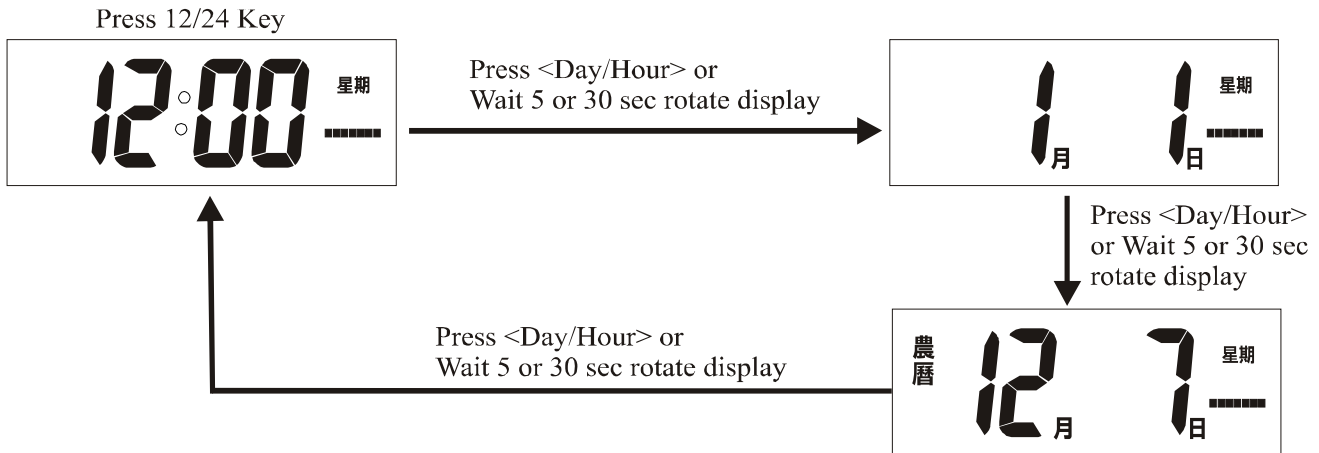

A) FEATURES

- 1) 1.5V Operate
- 2) Low Power Consumption
- 3) 4-digit LCD Clock with Lunar Calendar
Selectable for 12 or 24 Hour Format or
Soldering Option Change 12 or 24 Hour Format
- 4) Date Display (Month / Date / Day)
- 5) Year Range is 1940-2039 (Default is 2001yr)
Auto Adjust Day & Lunar Calendar
- 6) Soldering Option Change 5sec Rotate Display or
30sec Rotate Display

DL6014 Operation

B) OPERATION MODES

C) SETTING PROCEDURES

1) Set Clock and Date

DL6014

NO	NAME	X	Y	NO	NAME	X	Y
1	N.C.	77.5	1399.1	23	SEG9	1602.5	344.7
2	XIN	77.5	1269.1	24	SEG10	1602.5	464.1
3	XOUT	77.5	1154.1	25	SEG11	1602.5	579.1
4	GND	77.5	1039.1	26	SEG12	1602.5	694.1
5	VDD1	77.5	924.1	27	N.C.	1602.5	809.1
6	VDD2	77.5	809.1	28	N.C.	1602.5	924.1
7	VDD3	77.5	694.1	29	N.C.	1602.5	1039.1
8	CUP1	77.5	579.1	30	SEG24	1602.5	1154.1
9	CUP2	77.5	464.1	31	SEG25	1602.5	1269.1
10	COM1	77.5	349.1	32	SEG26	1602.5	1399.1
11	COM2	77.5	224.5	33	SEG27	1472.5	1399.1
12	COM3	77.5	77.5	34	SEG28	1357.5	1399.1
13	COM4	207.5	77.5	35	SEG29	1242.5	1399.1
14	N.C.	322.5	77.5	36	SEG30	1127.5	1399.1
15	SEG1	437.5	77.5	37	SEG31	1012.5	1399.1
16	SEG2	552.5	77.5	38	IOC1	897.5	1399.1
17	SEG3	667.5	77.5	39	IOC2	782.5	1399.1
18	SEG4	782.5	77.5	40	IOC3	667.5	1399.1
19	SEG5	1366.8	77.5	41	IOC4	552.5	1399.1
20	SEG6	1481.8	77.5	42	RESET	437.5	1399.1
21	SEG7	1602.5	77.5	43	INT	322.5	1399.1
22	SEG8	1602.5	224.5	44	N.C.	207.5	1399.1