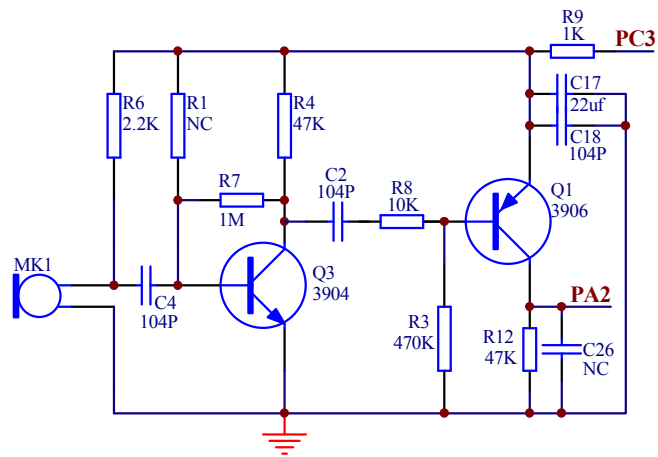

MCU+触摸

电源控制

滚珠+限位开关

声控

猴子眼睛

猴子脖子