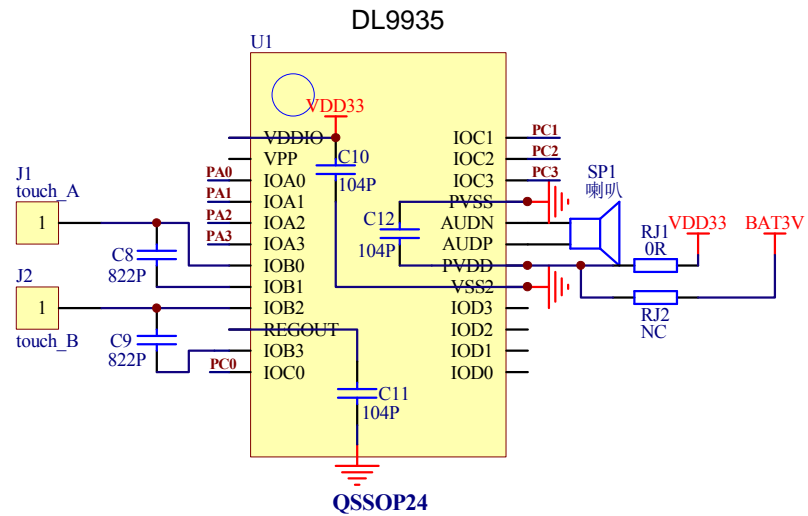

MCU+触摸

电源控制

滚珠+限位开关

声控

猴子眼睛

猴子脖子