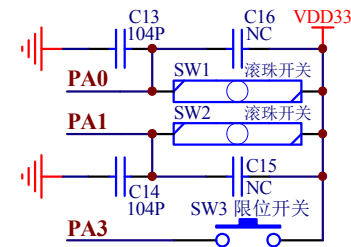

MCU+触摸

电源控制

滚珠+限位开关

声控

猴子眼睛

猴子脖子