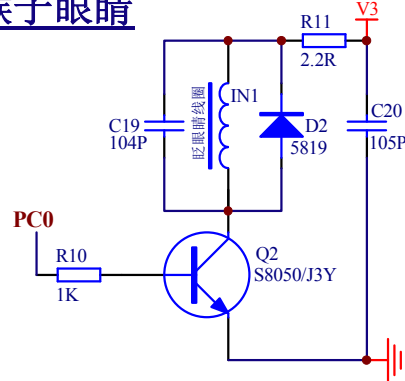

MCU+触摸

电源控制

滚珠+限位开关

声控

猴子眼睛

猴子脖子