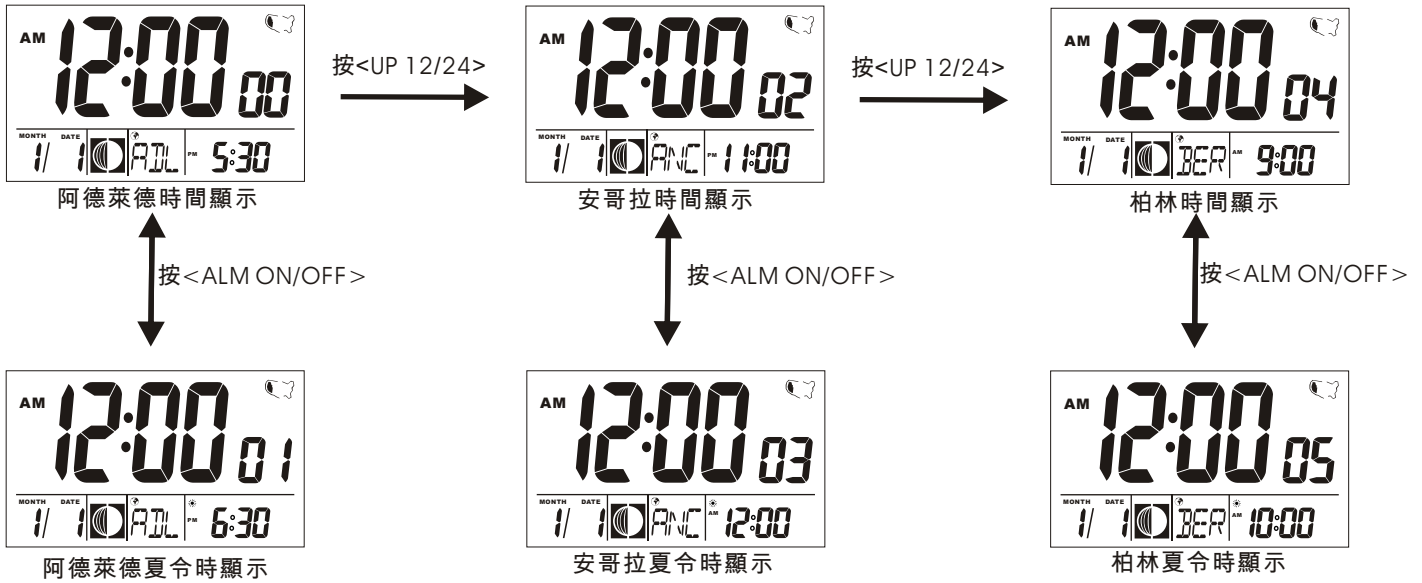

3) 查詢40個不同地區時間