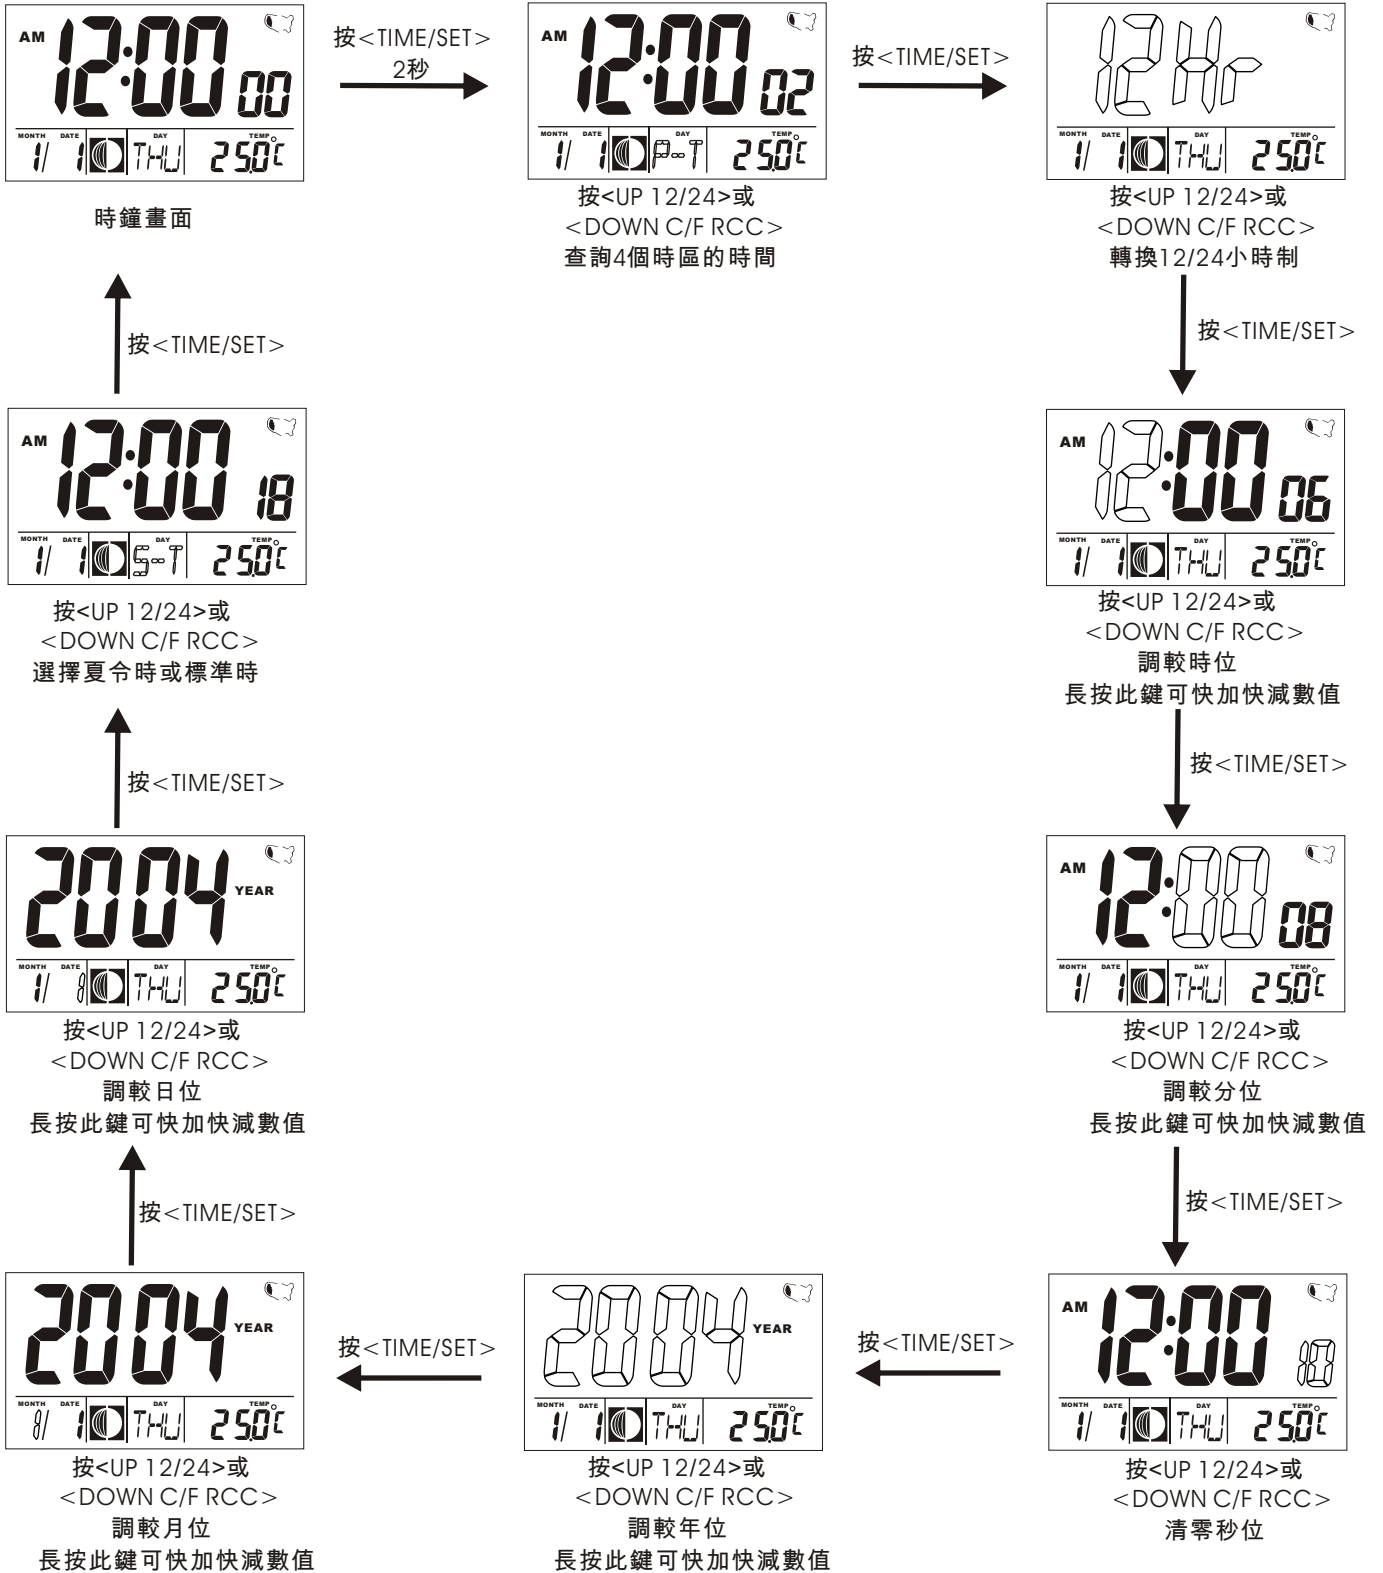

## 一)功能特性:

- 1)工作電壓3.0V,超低電源功耗
- 2)有基本的時間顯示,可選擇12/24小時制
- 3)有鬧鐘顯示, 5分鐘貪睡時間
- 4)年曆範圍: 2000~2099 (開機顯示2004年)
- 5)有世界時顯示 ( 40個不同城市 )
- 6)有倒計時顯示,最大倒計時間為 (23:59:59)
- 7)邦定選擇星期顯示 (英.法.德.荷.西.意.葡)
- 8)邦定選擇世界時或倒計時或(世界時+倒計時)顯示
- 9)邦定選擇溫度功能
- 10)邦定選擇開機攝氏或華氏溫度顯示
- 11)溫度範圍: -9~+70degC  
溫度精確度: +/-1degC  
溫度顯示精度:0.1degC
- 12)3秒燈光照亮

## 二)液晶顯示圖案

LIGHT/SNZ

MODE/SET

TIME/SET

ALM ON/OFF

DOWN  
C/F RCC

UP 12/24

## 3) 查詢40個不同地區時間