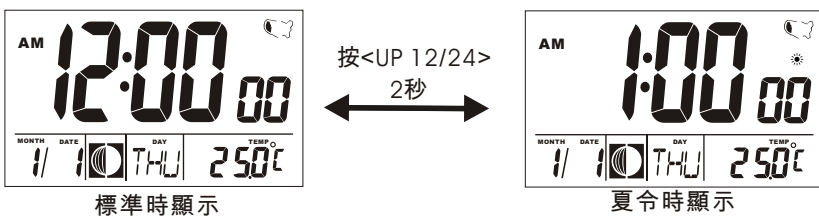

3) 查詢40個不同地區時間

4) 本地夏令時顯示

5) 倒計時設置