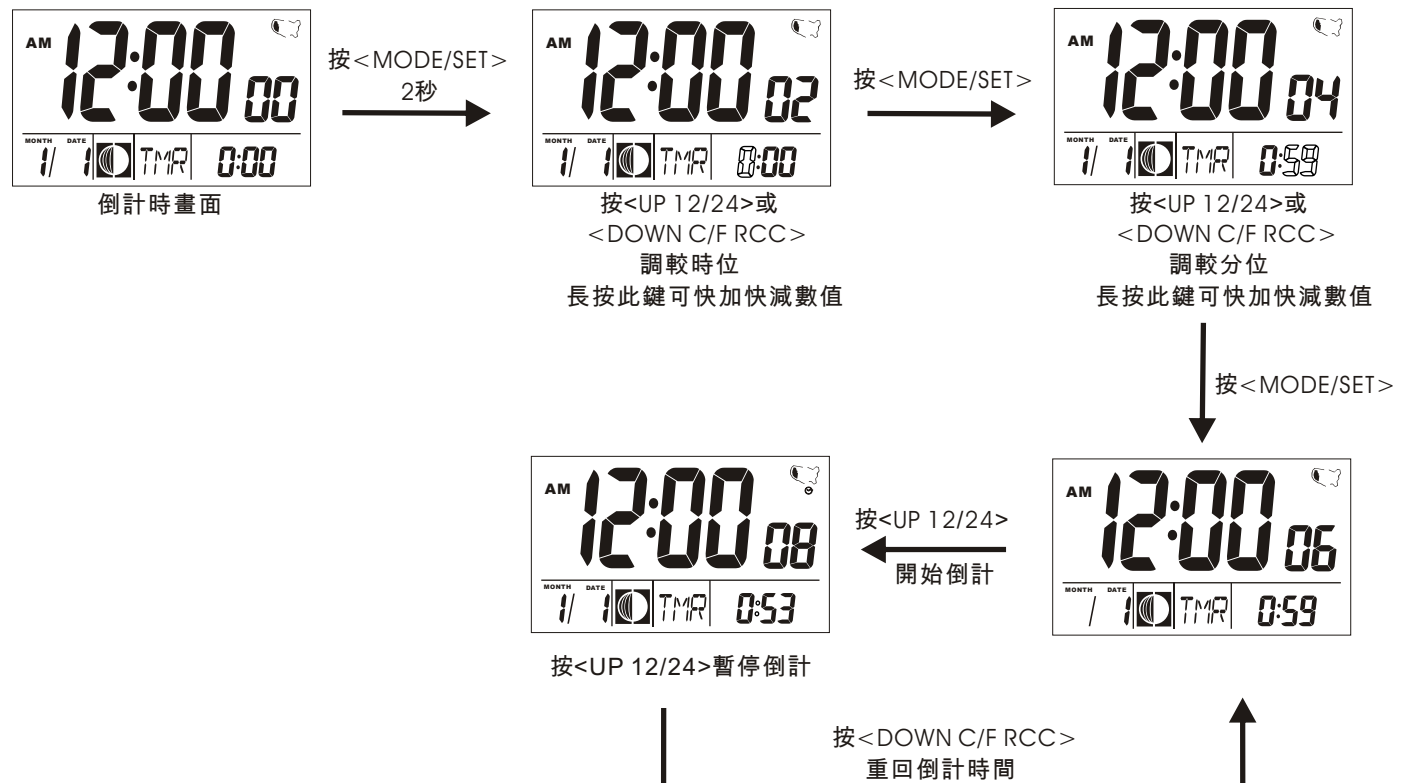

3) 查詢40個不同地區時間

4) 本地夏令時顯示

5) 倒計時設置