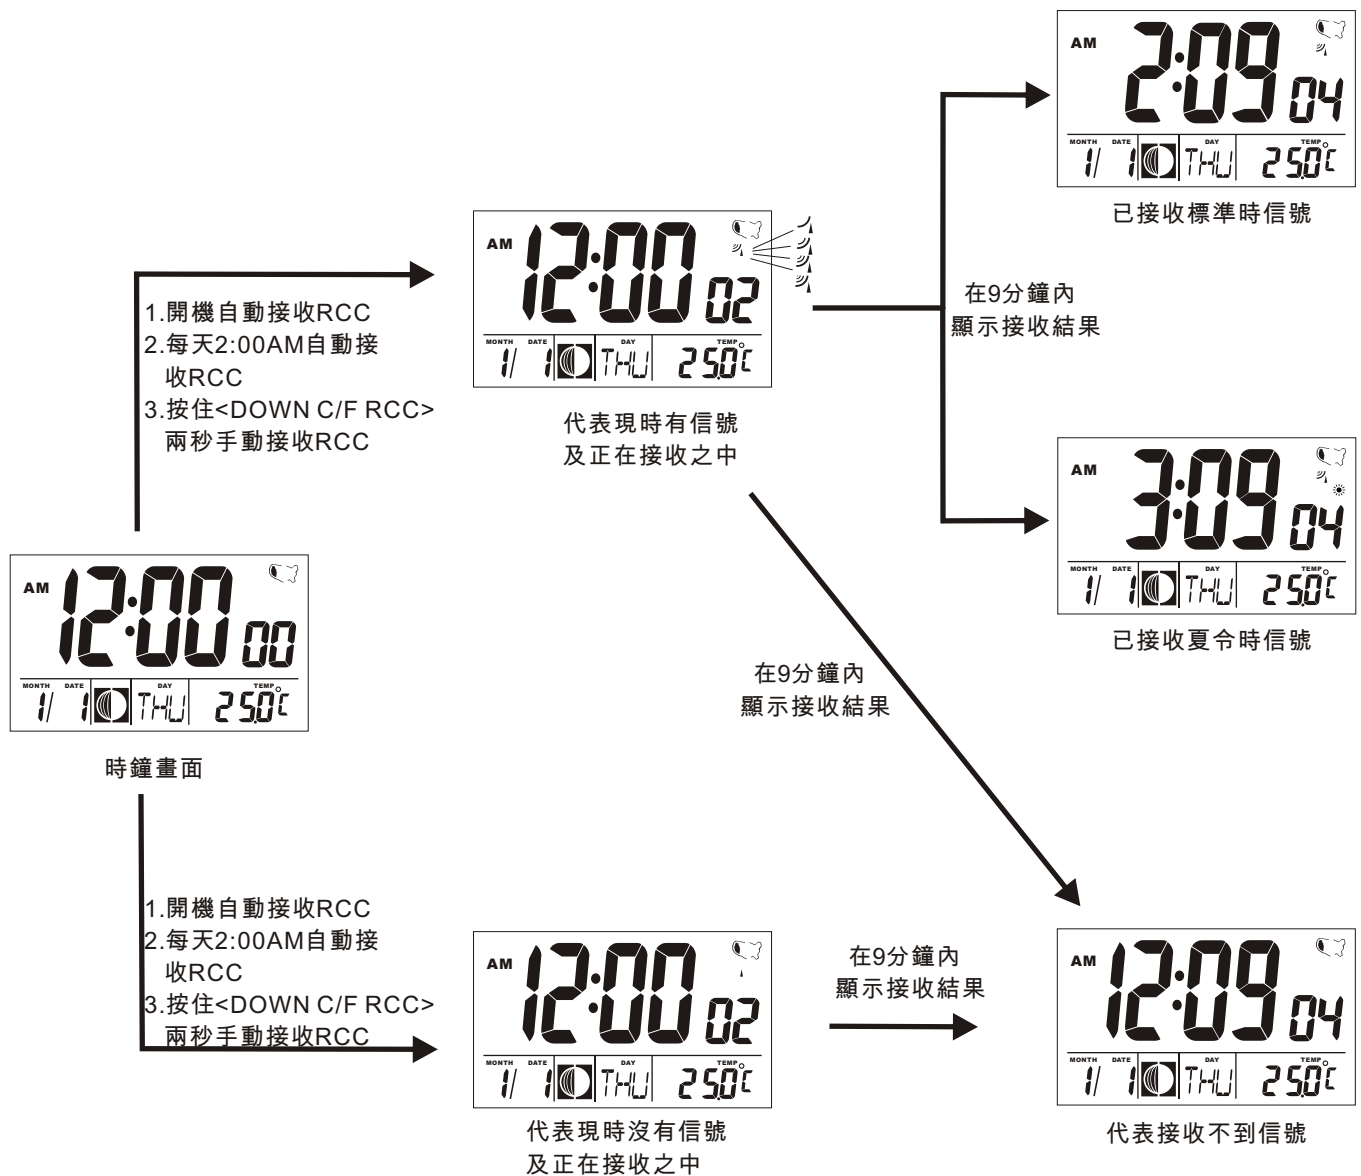

7) RCC接收流程圖

備註:

1. 當接收"RCC"時,除停止接收鍵<DOWN C/F RCC>和<LIGHT>鍵外,其他按鍵沒有功能.
2. 若接收不到信號,將於下一小時自動進行追收,共兩次.