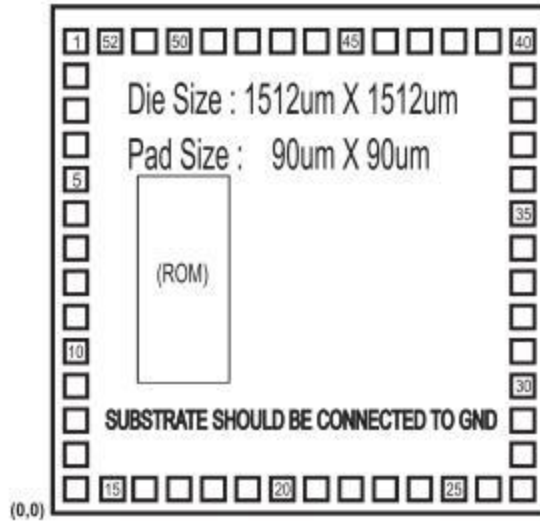

**4)Checking temperature and humidity record**

Remark: The maximum and minimum record will automatically clear at 0:00 daily

**5)Weather Forecast**

Remark: "Dry" icon will display when humidity is below 40% RH  
"Comfort" icon will display when temperature is between 20-25 deg C and at the same time humidity is between 40-70% RH  
"Wet" icon will display when humidity is above 70% RH

NO	NAME	X	Y	NO	NAME	X	Y
1	BAK	69.75	1422.25	27	SEG13	1442.25	69.75
2	XIN	69.75	1325.25	28	SEG14	1442.25	186.75
3	XOUT	69.75	1221.75	29	SEG15	1442.25	290.25
4	GND	69.75	1118.25	30	SEG16	1442.25	393.75
5	VDD1	69.75	1014.75	31	SEG17	1442.25	497.25
6	VDD2	69.75	911.25	32	SEG18	1442.25	600.75
7	VDD3	69.75	807.75	33	SEG19	1442.25	704.25
8	CUP1	69.75	704.25	34	SEG20	1442.25	807.75
9	CUP2	69.75	600.79	35	SEG21	1442.30	911.29
10	COM1	69.75	497.25	36	SEG22	1442.25	1014.75
11	COM2	69.75	393.75	37	SEG23	1442.25	1118.25
12	COM3	69.75	290.25	38	CX	1442.25	1221.75
13	COM4	69.75	186.75	39	RR	1442.25	1325.25
14	COM5	69.75	69.75	40	RT	1442.25	1442.25
15	SEG1	186.75	69.75	41	RH	1325.25	1442.25
16	SEG2	290.25	69.75	42	SEG24	1221.75	1442.20
17	SEG3	393.75	69.75	43	IOB2	1118.25	1442.25
18	SEG4	497.25	69.75	44	IOB3	1014.75	1442.25
19	SEG5	600.75	69.75	45	BZ	912.42	1441.89
20	SEG6	704.25	69.75	46	IOC1	807.75	1442.25
21	SEG7	807.75	69.75	47	IOC2	704.25	1442.25
22	SEG8	911.25	69.75	48	IOC3	600.75	1442.25
23	SEG9	1014.75	69.75	49	IOC4	497.25	1442.25
24	SEG10	1118.25	69.75	50	RESET	393.75	1442.25
25	SEG11	1221.75	69.75	51	INT	290.25	1442.25
26	SEG12	1325.25	69.75	52	N.C.	186.75	1442.25