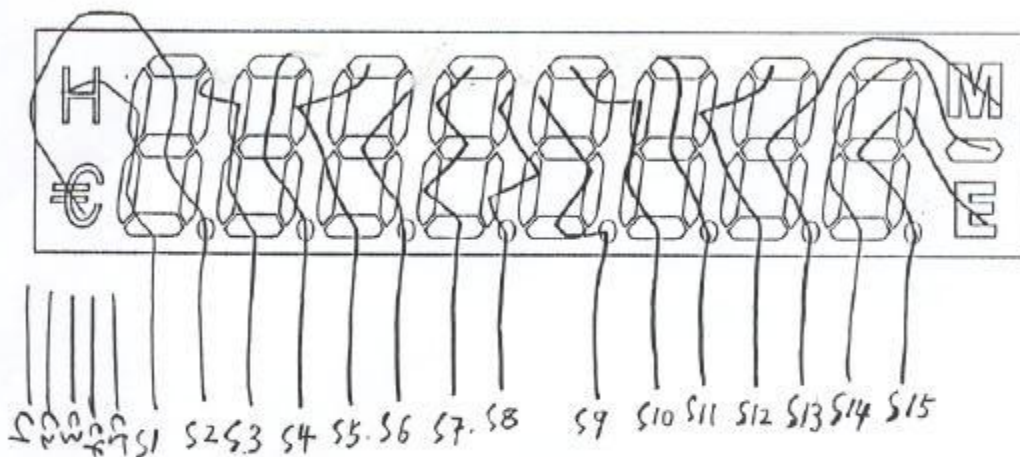

DL5507

$V_{LCD} : 4.5V, 1/5DUTY, 1/3BIAS$