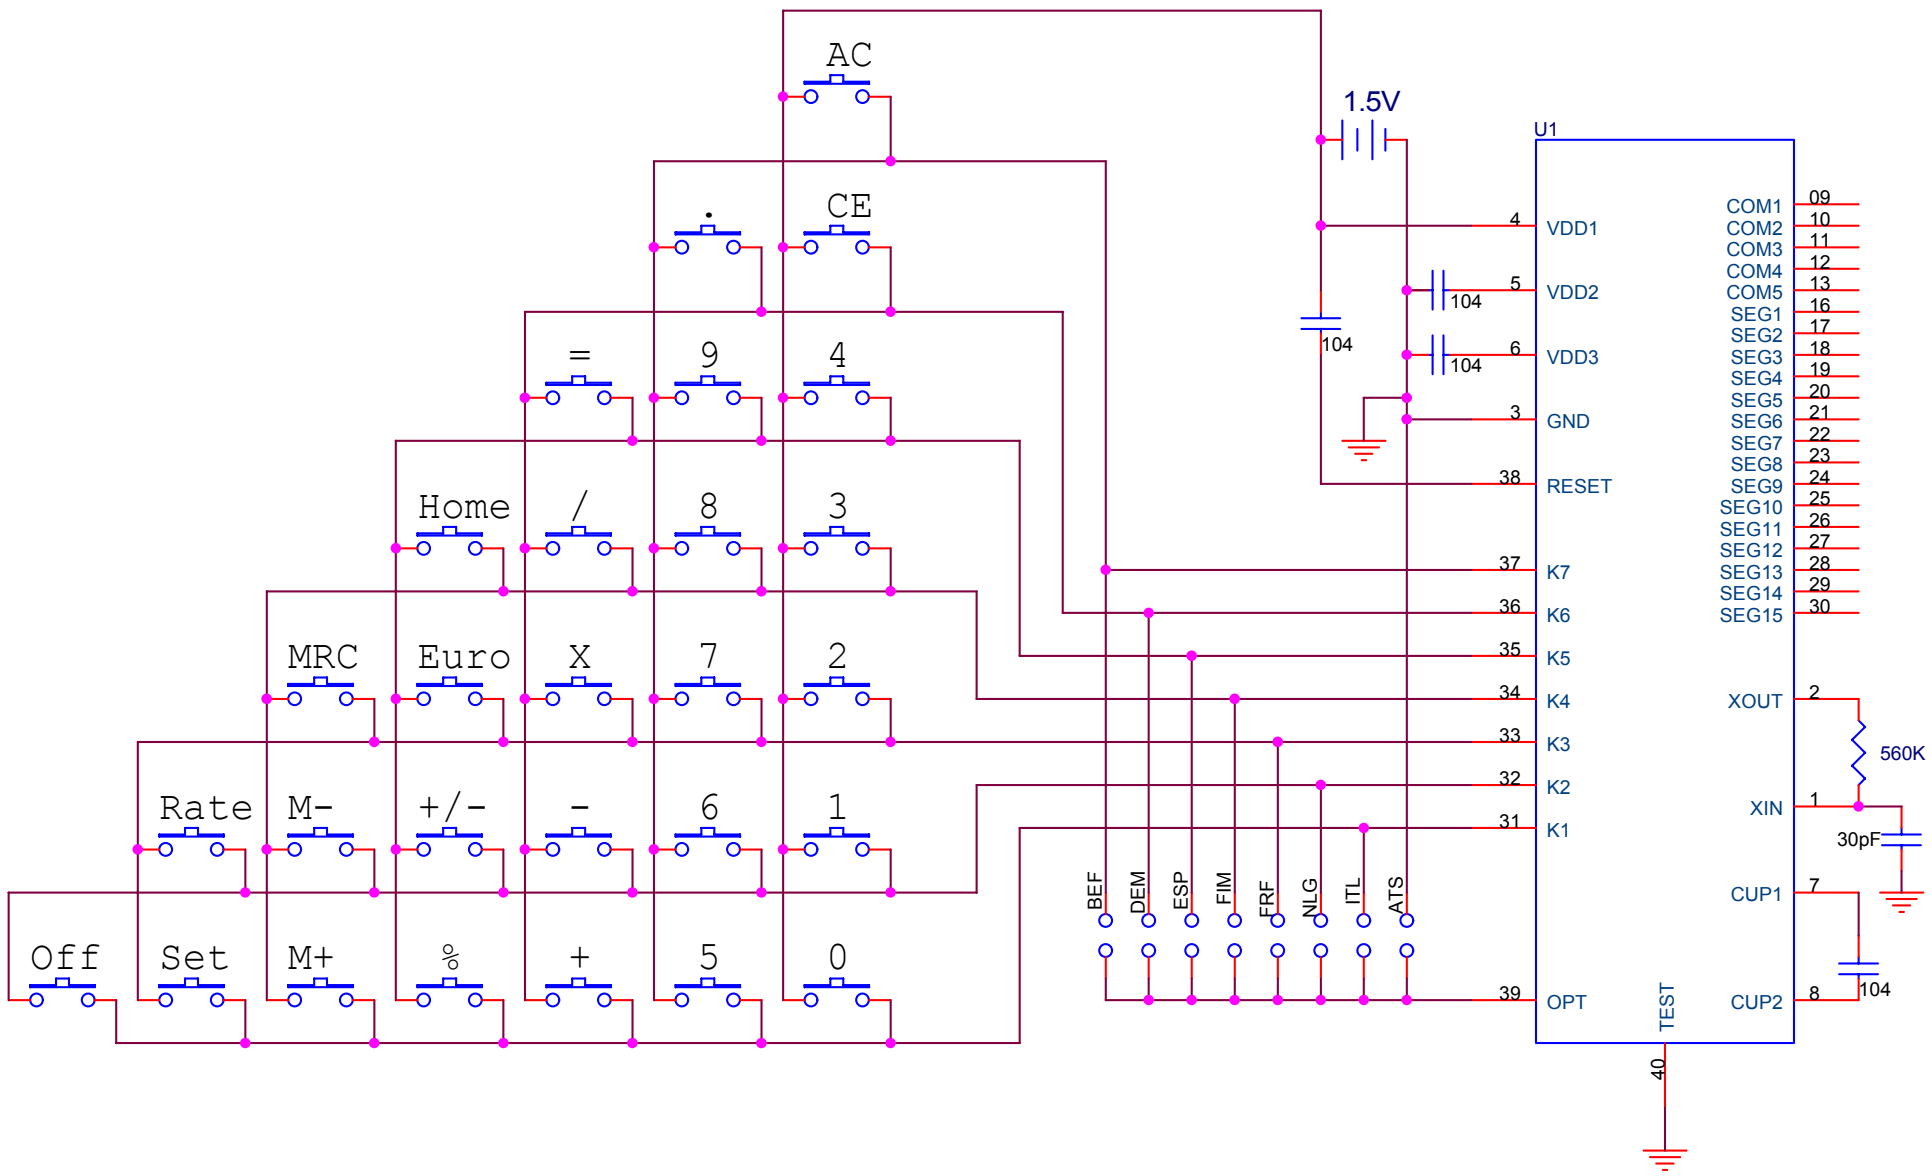

DL5507

INPUT KEYS LCD

AC 0.

6.60472 "SET" 6.60472

AC 0.

1.234567 1.234567

EURO EURO 0.19

LOCAL LOCAL 1.234567

AC 0.

4.6789 4.6789

LOCAL LOCAL 30.90

EURO EURO 4.6789

RATE 6.60472

DL5507

PIN ASSIGMENT

NO	NAME	X	Y	NO	NAME	X	Y
1	XIN	72.5	712.85	21	SEG6	1176.85	919.5
2	XOUT	72.5	451.35	22	SEG7	1176.85	1041.5
3	GND	75	314.05	23	SEG8	1176.85	1163.5
4	VDD1	75	199.05	24	SEG9	1176.85	1285.5
5	VDD2	94.95	72.5	25	SEG10	1176.85	1407.5
6	VDD3	209.95	72.5	26	SEG11	1176.85	1534.2
7	CUP1	324.95	72.5	27	SEG12	1056.1	1571.3
8	CUP2	439.95	72.5	28	SEG13	936.1	1571.3
9	COM1	554.95	72.5	29	SEG14	816.1	1571.3
10	COM2	669.95	72.5	30	SEG15	696.1	1571.3
11	COM3	784.95	72.5	31	K1	576.1	1571.3
12	COM4	899.95	72.5	32	K2	456.1	1571.3
13	COM5	1014.95	72.5	33	K3	336.1	1571.3
14	N.C.	1129.95	72.5	34	K4	216.1	1571.3
15	N.C.	1176.85	187.5	35	K5	96.1	1571.3
16	SEG1	1176.85	309.5	36	K6	72.5	1440.65
17	SEG2	1176.85	431.5	37	K7	72.5	1325.65
18	SEG3	1176.85	553.5	38	RESET	72.5	1188.65
19	SEG4	1176.85	675.5	39	OPT	72.5	1029.85
20	SEG5	1176.85	797.5	40	TEST	72.5	871.65