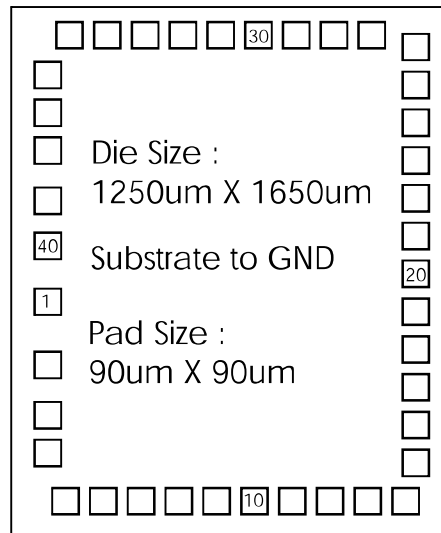

AC 0.

4.6789 4.6789

LOCAL LOCAL 30.90

EURO EURO 4.6789

RATE 6.60472

DL5507

PIN ASSIGMENT

NO	NAME	X	Y	NO	NAME	X	Y
1	XIN	72.5	712.85	21	SEG6	1176.85	919.5
2	XOUT	72.5	451.35	22	SEG7	1176.85	1041.5
3	GND	75	314.05	23	SEG8	1176.85	1163.5
4	VDD1	75	199.05	24	SEG9	1176.85	1285.5
5	VDD2	94.95	72.5	25	SEG10	1176.85	1407.5
6	VDD3	209.95	72.5	26	SEG11	1176.85	1534.2
7	CUP1	324.95	72.5	27	SEG12	1056.1	1571.3
8	CUP2	439.95	72.5	28	SEG13	936.1	1571.3
9	COM1	554.95	72.5	29	SEG14	816.1	1571.3
10	COM2	669.95	72.5	30	SEG15	696.1	1571.3
11	COM3	784.95	72.5	31	K1	576.1	1571.3
12	COM4	899.95	72.5	32	K2	456.1	1571.3
13	COM5	1014.95	72.5	33	K3	336.1	1571.3
14	N.C.	1129.95	72.5	34	K4	216.1	1571.3
15	N.C.	1176.85	187.5	35	K5	96.1	1571.3
16	SEG1	1176.85	309.5	36	K6	72.5	1440.65
17	SEG2	1176.85	431.5	37	K7	72.5	1325.65
18	SEG3	1176.85	553.5	38	RESET	72.5	1188.65
19	SEG4	1176.85	675.5	39	OPT	72.5	1029.85
20	SEG5	1176.85	797.5	40	TEST	72.5	871.65

Title		
Size A	Document Number	Rev